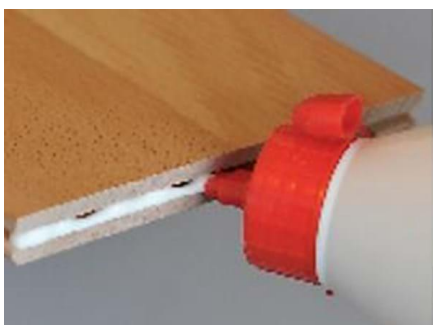

SUGEKOP

Varenr. 099114

Sugekop til at løfte låget op af bøsningen.

Emballagestørrelse: 1 stk.

AFSTANDSBRIKKER

Varenr. 099031	Varenr. 099032	Varenr. 099033	Varenr. 099034
0,2 mm	0,4 mm	0,6 mm	0,8 mm
Poser á 300 stk.	Poser á 300 stk.	Poser á 300 stk.	Poser á 300 stk.

SYLVAFIX BRÆDDESTØDSLIM

Varenr. 099030

Sylvafix anvendes til limning af bræddestød, løse fer samt evt. til sammenlimning af de to sidste brædderækker mod væggen.

Emballagestørrelse: 0,75 liter

J-SØM

Varenr. 099109